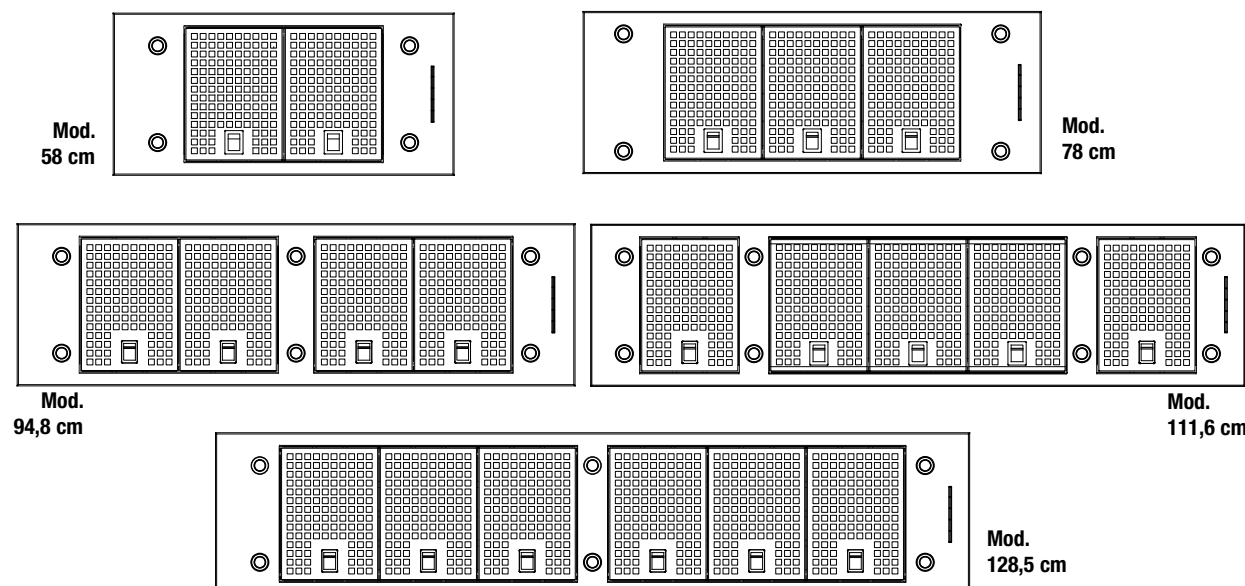

Dependiendo de las medidas de la estructura, se puede suministrar con el grupo filtrante S.E.C. System.
Can be supplied with the S.E.C. System filter set depending on the size of the structure.

Dimensiones mínimas estándar Standard Minimum Dimensions

	A (mm)	B (mm)
EVO 58	330	670
EVO 78	330	870
EVO 94,8	330	1035
EVO 111,6	330	1200
EVO 128,5	330	1375

EVO - Distribución filtros y luces por medidas.

EVO - Distribution of filters and lights according the size of the hood.

Medidas de encastre
Built in Sizes

58	262 x 554
78	262 x 754
94,8	262 x 922
111,6	262 x 1087
128,5	262 x 1257

Motor Interior / Interior Motor S.E.C. System®

Front. (cm)	Motor	Ø tubo	Clas. Ener.	Ref.
58	V.750	Ø125	B	8496
	V.850	Ø150	A+	7792
	V.1050 eco SEC® PLUS	Ø150	A+++	9615
78	V.750	Ø125	B	8498
	V.850	Ø150	A+	7379
	V.1050 eco SEC® PLUS	Ø150	A+++	9616
94,8	V.1250 eco	Ø150	A+++	8499
	V.750	Ø125	B	8500
	V.850	Ø150	A+	7796
111,6	V.1050 eco SEC® PLUS	Ø150	A+++	9618
	V.1250 eco	Ø150	A+++	8501
	V.850	Ø150	A+	7800
128,5	V.1050 eco SEC® PLUS	Ø150	A+	9620
	V.1250 eco	Ø150	A+++	8502
	V.850	Ø150	A+	7804
	V.1050 eco SEC® PLUS	Ø150	A+++	9622
	V.1250 eco	Ø150	A+++	8503