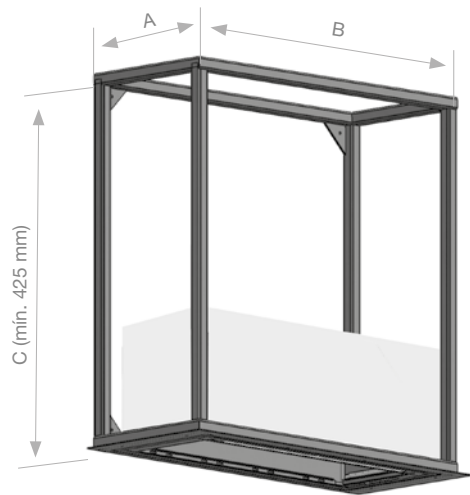

Dimensione y decore su EVOLIKE

Puede panelarse con multitud de materiales: madera, cristal, espejo, solid surface, losa cerámica, acero inoxidable, ...

Size and decorate your EVOLIKE

You can choose from a wide range of materials: wood, glass, mirrored, solid surface, ceramic tile, stainless steel and more.

Dependiendo de las medidas de la estructura, se puede suministrar con el grupo filtrante S.E.C. System.
Can be supplied with the S.E.C. System filter set depending on the size of the structure.

Dimensiones mínimas estándar Standard Minimum Dimensions

	A (mm)	B (mm)
EVO 58	330	670
EVO 78	330	870
EVO 94,8	330	1035
EVO 111,6	330	1200
EVO 128,5	330	1375

EVO - Distribución filtros y luces por medidas.

EVO - Distribution of filters and lights according the size of the hood.

Medidas de encastre
Built in Sizes

58	262 x 554
78	262 x 754
94,8	262 x 922
111,6	262 x 1087
128,5	262 x 1257

Motor Interior / Interior Motor S.E.C. System®

Front. (cm)	Motor	Ø tubo	Clas. Ener.	Ref.
58	V.750	Ø125	B	8496
	V.850	Ø150	A+	7792
	V.1050 eco SEC® PLUS	Ø150	A+++	9615
78	V.750	Ø125	B	8498
	V.850	Ø150	A+	7379
	V.1050 eco SEC® PLUS	Ø150	A+++	9616
94,8	V.1250 eco	Ø150	A+++	8499
	V.750	Ø125	B	8500
	V.850	Ø150	A+	7796
111,6	V.1050 eco SEC® PLUS	Ø150	A+++	9618
	V.1250 eco	Ø150	A+++	8501
	V.850	Ø150	A+	7800
128,5	V.1050 eco SEC® PLUS	Ø150	A+	9620
	V.1250 eco	Ø150	A+++	8502
	V.850	Ø150	A+	7804
	V.1050 eco SEC® PLUS	Ø150	A+++	9622
	V.1250 eco	Ø150	A+++	8503