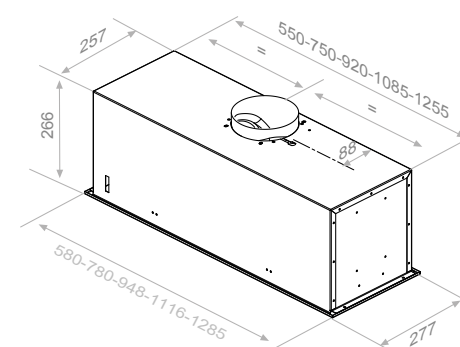

Medidas de encastre
Built in Sizes

58	262 x 554
78	262 x 754
94,8	262 x 922
111,6	262 x 1087
128,5	262 x 1257

Motor Interior / Interior Motor S.E.C. System®

Front. (cm)	Motor	Ø tubo	Clas. Ener.	Ref.
58	V.750	Ø125	B	8496
	V.850	Ø150	A+	7792
	V.1050 eco SEC® PLUS	Ø150	A+++	9615
78	V.750	Ø125	B	8498
	V.850	Ø150	A+	7379
	V.1050 eco SEC® PLUS	Ø150	A+++	9616
94,8	V.1250 eco	Ø150	A+++	8499
	V.750	Ø125	B	8500
	V.850	Ø150	A+	7796
111,6	V.1050 eco SEC® PLUS	Ø150	A+++	9618
	V.1250 eco	Ø150	A+++	8501
	V.850	Ø150	A+	7800
128,5	V.1050 eco SEC® PLUS	Ø150	A+	9620
	V.1250 eco	Ø150	A+++	8502
	V.850	Ø150	A+	7804
	V.1050 eco SEC® PLUS	Ø150	A+++	9622
	V.1250 eco	Ø150	A+++	8503