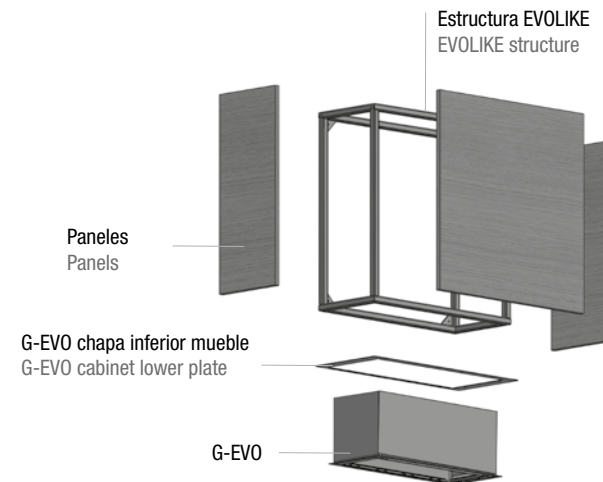

Dimensione y decore su EVOLIKE

Puede panelarse con multitud de materiales: madera, cristal, espejo, solid surface, losa cerámica, acero inoxidable, ...

Size and decorate your EVOLIKE

You can choose from a wide range of materials: wood, glass, mirrored, solid surface, ceramic tile, stainless steel and more.

Dependiendo de las medidas de la estructura, se puede suministrar con el grupo filtrante S.E.C. System.
Can be supplied with the S.E.C. System filter set depending on the size of the structure.

Dimensiones mínimas estándar Standard Minimum Dimensions